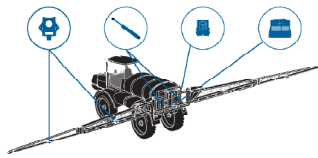

ANÁLISE COMPARATIVA RAVEN AUTOBOOM™

CASE IH PATRIOT 4440 36M DE BARRA, MY2019

AUTOBOOM XRT

CONTROLE ANTERIOR DA BARRA